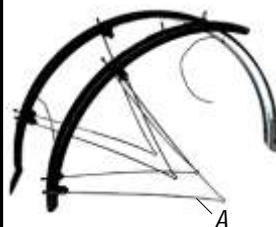

Schutzblech/Garde-boue

Art.-Nr.

Racing, mit Klettverschluss, avec fixation rapid

VP, CH-Fr.

29.192SCH	VR, schwarz/noir	7.60
29.192SI	VR, silber/argente	7.60
29.192W	VR, weiss/blanc	7.60
29.192.1SI	HR, silber/argente	7.10
29.192.1W	HR, weiss/blanc	7.10