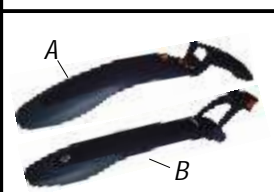

Schutzblech/Garde-boue SKS

Art.-Nr.		VP, CH-Fr.
29.706	A 26", schwarz/noir, für/pour- V-Brake, MTB, VR, SKS, SHOCKBOARD	28.40
29.707	B 26", schwarz/noir, für/pour- V-Brake, MTB, HR, SKS, X-TRA-TRY	26.20
29.752	A 26", schwarz/noir, für/pour- V-Brake, MTB, VR, SKS, für Manitou	44.00