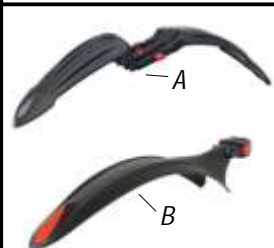

Schutzblech-Set/Paire de garde-boue

Hebie 0770 - "Cruiser" - flach

Art.-Nr.		VP, CH-Fr.
29.188.28	26", schwarz/noir, für/pour- V-Brake, 60 mm, MTB	18.80

Schutzblech-Set/Paire de garde-boue

Mit Schmutzfänger/avec protège pluie

Art.-Nr.		VP, CH-Fr.
29.200	26-28", schwarz/noir, für/pour- V-Brake, 56 mm, MTB	15.00
29.400	24-26", schwarz/noir, für/pour- V-Brake, 60 mm, MTB, Zéfal Classic	15.00
29.500	26-28", schwarz/noir, für/pour- V-Brake, 56 mm, MTB, Polisport Nevada	15.00